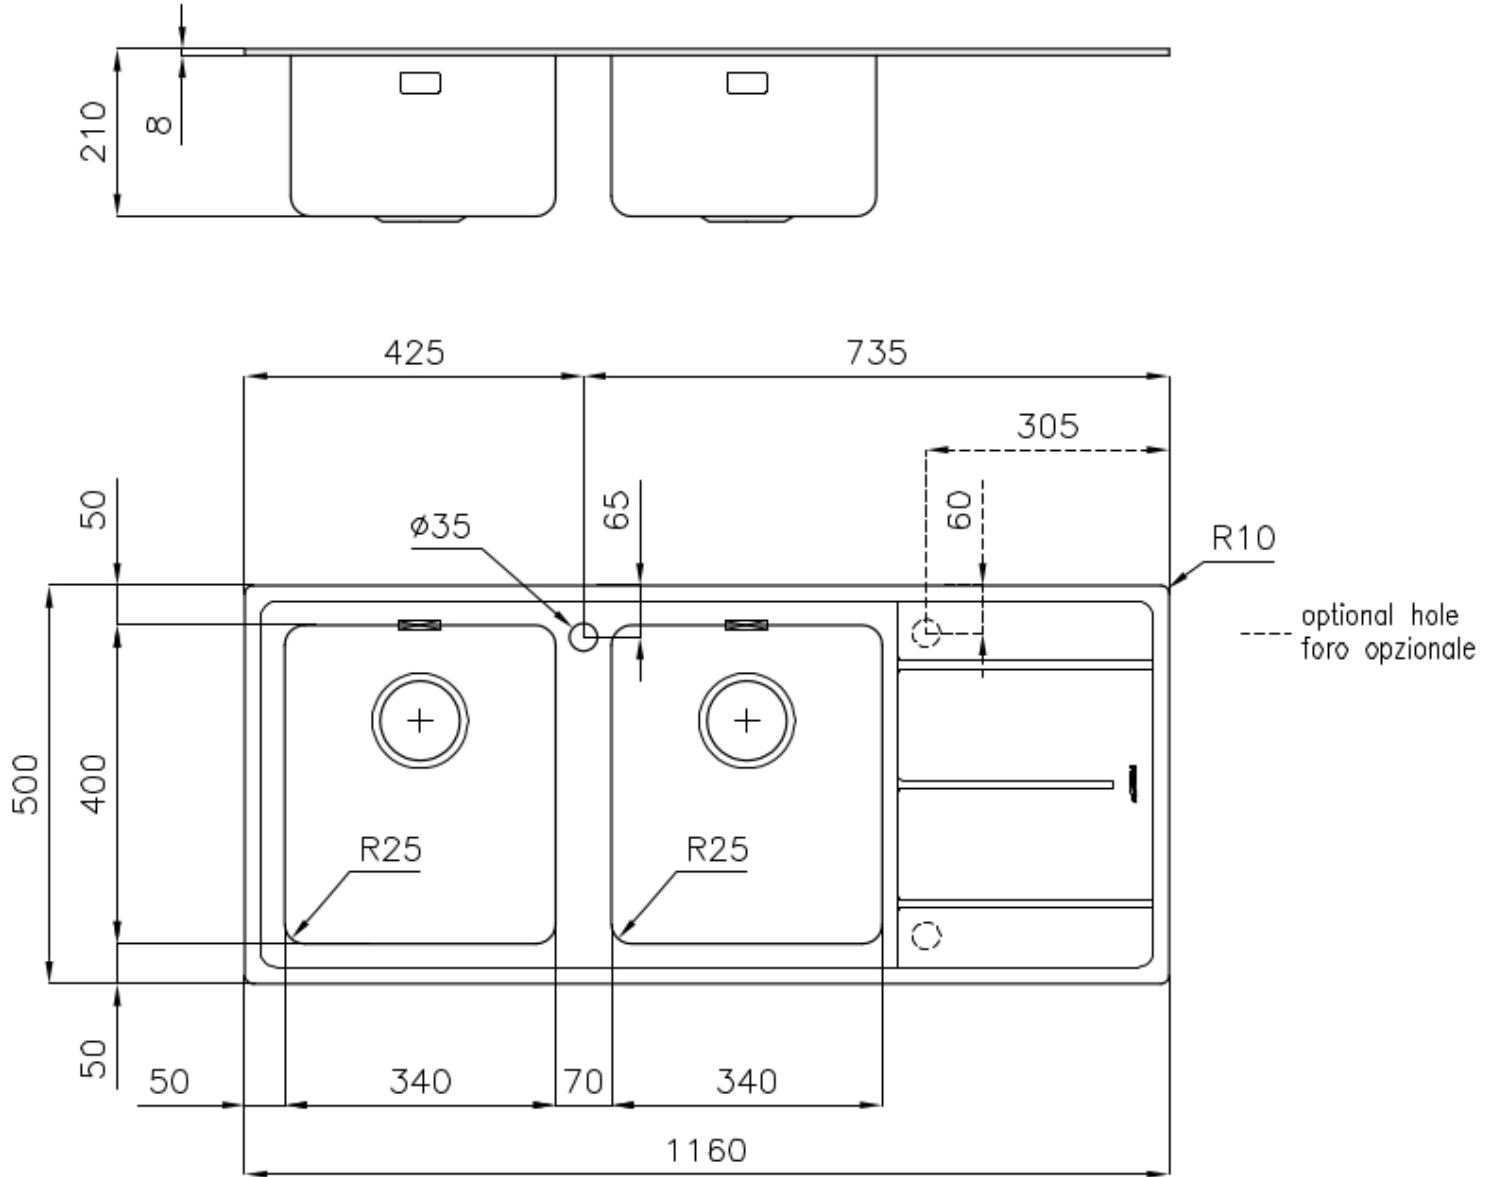

DIBUJOS TÉCNICOS